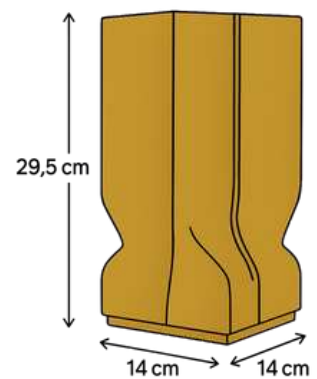

"MODUS"

58-65€

VAZA IŠ POLIMERBETONO

Polimerbetonas – tai moderni, inovatyvi kompozitinė medžiaga, kurioje vietoj tradicinio cemento naudojamos polimerinės dervos.

Ji sujungia tvirtumą, ilgaamžiškumą ir estetiką į vieną išskirtinį sprendimą.

Vaza iš polimerbetono – tai ilgaamžis, estetiškas gaminy, išsiskiriantis kruopščiu rankų darbu ir unikaliu dizainu.

Pagaminta iš ekologiškos, modernios medžiagos, ši vaza puikiai tinka tiek kapų aplinkai, tiek interjerui.

Medžiaga pasižymi atsparumu šalčiui, drėgmei ir laiko poveikiui, todėl gaminy išlaiko formą ir grožį daugelį metų.

Kiekviena mūsų vaza – tai dizaino ir meistriškumo harmonija, suteikianti aplinkai ramybės ir išliekamo grožio pojūtį.

SPALVOS