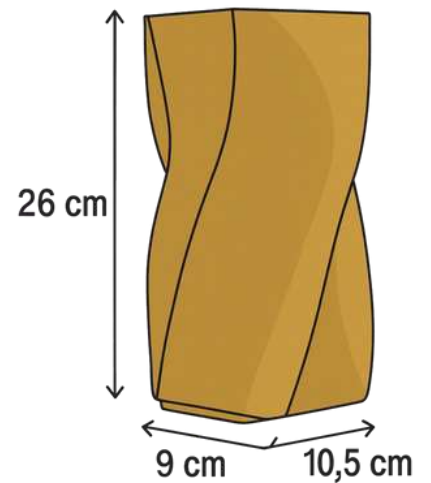

"NERO"

46-55€

VAZA IŠ POLIMERBETONO

Polimerbetonas – tai moderni, inovatyvi kompozitinė medžiaga, kurioje vietoj tradicinio cemento naudojamos polimerinės dervos.

Ji sujungia tvirtumą, ilgaamžiškumą ir estetiką į vieną išskirtinį sprendimą.

Vaza iš polimerbetono – tai ilgaamžis, estetiškas gaminytis, išsiskiriantis kruopščiu rankų darbu ir unikaliu dizainu.

Pagaminta iš ekologiškos, modernios medžiagos, ši vaza puikiai tinka tiek kapų aplinkai, tiek interjerui.

Medžiaga pasižymi atsparumu šalčiui, drėgmei ir laiko poveikiui, todėl gaminytis išlaiko formą ir grožį daugelį metų.

Kiekviena mūsų vaza – tai dizaino ir meistriškumo harmonija, suteikianti aplinkai ramybės ir išliekamo grožio pojūtį.

SPALVOS