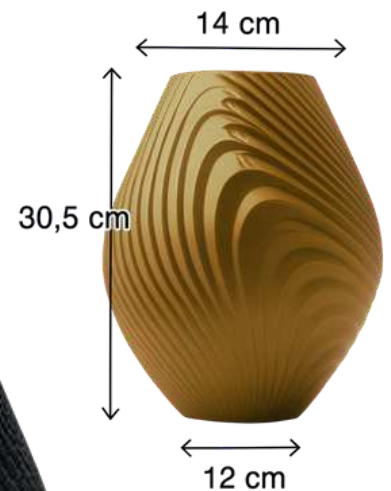

"AURA"

65-78€

VAZA IŠ POLIMERBETONO

Polimerbetonas – tai moderni, inovatyvi kompozitinė medžiaga, kurioje vietoj tradicinio cemento naudojamos polimerinės dervos.

Ji sujungia tvirtumą, ilgaamžiškumą ir estetiką į vieną išskirtinį sprendimą.

Vaza iš polimerbetono – tai ilgaamžis, estetiškas gaminytis, išsiskiriantis kruopščiu rankų darbu ir unikaliu dizainu.

Pagaminta iš ekologiškos, modernios medžiagos, ši vaza puikiai tinka tiek kapų aplinkai, tiek interjerui.

Medžiaga pasižymi atsparumu šalčiui, drėgmei ir laiko poveikiui, todėl gaminytis išlaiko formą ir grožį daugelį metų.

Kiekviena mūsų vaza – tai dizaino ir meistriškumo harmonija, suteikianti aplinkai ramybės ir išliekamo grožio pojūtį.

SPALVOS