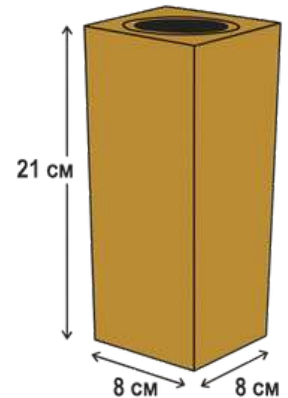

"TRAPEZ"

22-29€

VAZA IŠ POLIMERBETONO

Polimerbetonas – tai moderni, inovatyvi kompozitinė medžiaga, kurioje vietoj tradicinio cemento naudojamos polimerinės dervos.

Ji sujungia tvirtumą, ilgaamžiškumą ir estetiką į vieną išskirtinį sprendimą.

Vaza iš polimerbetono – tai ilgaamžis, estetiškas gaminy, išsiskiriantis kruopščiu rankų darbu ir unikaliu dizainu.

Pagaminta iš ekologiškos, modernios medžiagos, ši vaza puikiai tinka tiek kapų aplinkai, tiek interjerui.

Medžiaga pasižymi atsparumu šalčiui, drėgmei ir laiko poveikiui, todėl gaminy išlaiko formą ir grožį daugelį metų.

Kiekviena mūsų vaza – tai dizaino ir meistriškumo harmonija, suteikianti aplinkai ramybės ir išliekamo grožio pojūtį.

SPALVOS