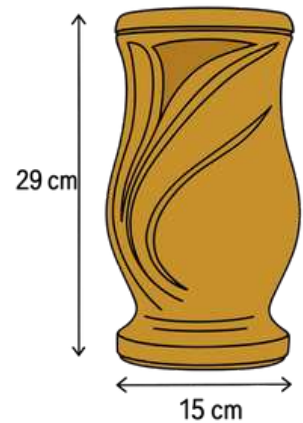

"TULIP MAX"

36-55€

VAZA IŠ POLIMERBETONO

Polimerbetonas – tai moderni, inovatyvi kompozitinė medžiaga, kurioje vietoj tradicinio cemento naudojamos polimerinės dervos.

Ji sujungia tvirtumą, ilgaamžiškumą ir estetiką į vieną išskirtinį sprendimą.

Vaza iš polimerbetono – tai ilgaamžis, estetiškas gaminytis, išsiskiriantis kruopščiu rankų darbu ir unikaliu dizainu.

Pagaminta iš ekologiškos, modernios medžiagos, ši vaza puikiai tinka tiek kapų aplinkai, tiek interjerui.

Medžiaga pasižymi atsparumu šalčiui, drėgmei ir laiko poveikiui, todėl gaminytis išlaiko formą ir grožį daugelį metų.

Kiekviena mūsų vaza – tai dizaino ir meistriškumo harmonija, suteikianti aplinkai ramybės ir išliekamo grožio pojūtį.

SPALVOS