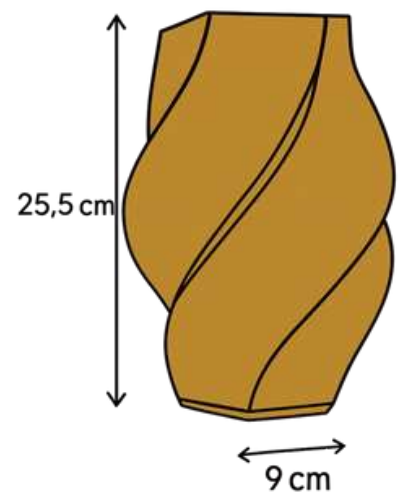

"SPIRA"

56-60€

VAZA IŠ POLIMERBETONO

Polimerbetonas – tai moderni, inovatyvi kompozitinė medžiaga, kurioje vietoj tradicinio cemento naudojamos polimerinės dervos.

Ji sujungia tvirtumą, ilgaamžiškumą ir estetiką į vieną išskirtinį sprendimą.

Vaza iš polimerbetono – tai ilgaamžis, estetiškas gaminytis, išsiskiriantis kruopščiu rankų darbu ir unikaliu dizainu.

Pagaminta iš ekologiškos, modernios medžiagos, ši vaza puikiai tinka tiek kapų aplinkai, tiek interjerui.

Medžiaga pasižymi atsparumu šalčiui, drėgmei ir laiko poveikiui, todėl gaminytis išlaiko formą ir grožį daugelį metų.

Kiekviena mūsų vaza – tai dizaino ir meistriškumo harmonija, suteikianti aplinkai ramybės ir išliekamo grožio pojūtį.

SPALVOS