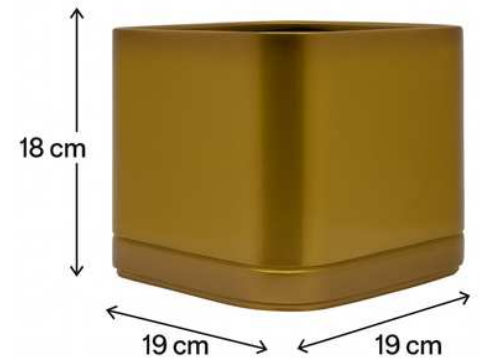

"LINEA"

52-71€

VAZA IŠ POLIMERBETONO

Polimerbetonas – tai moderni, inovatyvi kompozitinė medžiaga, kurioje vietoj tradicinio cemento naudojamos polimerinės dervos.

Ji sujungia tvirtumą, ilgaamžiškumą ir estetiką į vieną išskirtinį sprendimą.

Vaza iš polimerbetono – tai ilgaamžis, estetiškas gaminytis, išsiskiriantis kruopščiu rankų darbu ir unikaliu dizainu.

Pagaminta iš ekologiškos, modernios medžiagos, ši vaza puikiai tinka tiek kapų aplinkai, tiek interjerui.

Medžiaga pasižymi atsparumu šalčiui, drėgmei ir laiko poveikiui, todėl gaminytis išlaiko formą ir grožį daugelį metų.

Kiekviena mūsų vaza – tai dizaino ir meistriškumo harmonija, suteikianti aplinkai ramybės ir išliekamo grožio pojūtį.

SPALVOS