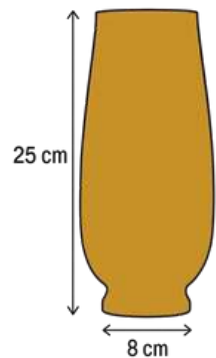

"CONE"

24-31€

VAZA IŠ POLIMERBETONO

Polimerbetonas – tai moderni, inovatyvi kompozitinė medžiaga, kurioje vietoj tradicinio cemento naudojamos polimerinės dervos.

Ji sujungia tvirtumą, ilgaamžiškumą ir estetiką į vieną išskirtinį sprendimą.

Vaza iš polimerbetono – tai ilgaamžis, estetiškas gaminytis, išsiskiriantis kruopščiu rankų darbu ir unikaliu dizainu.

Pagaminta iš ekologiškos, modernios medžiagos, ši vaza puikiai tinka tiek kapų aplinkai, tiek interjerui.

Medžiaga pasižymi atsparumu šalčiui, drėgmei ir laiko poveikiui, todėl gaminytis išlaiko formą ir grožį daugelį metų.

Kiekviena mūsų vaza – tai dizaino ir meistriškumo harmonija, suteikianti aplinkai ramybės ir išliekamo grožio pojūtį.

SPALVOS