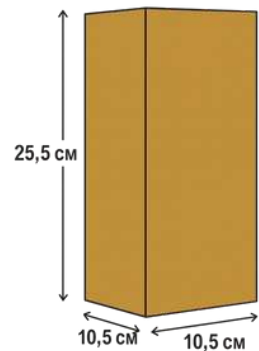

VAZA IŠ POLIMERBETONO

Polimerbetonas – tai moderni, inovatyvi kompozitinė medžiaga, kurioje vietoj tradicinio cemento naudojamos polimerinės dervos.

Ji sujungia tvirtumą, ilgaamžiškumą ir estetiką į vieną išskirtinį sprendimą.

Vaza iš polimerbetono – tai ilgaamžis, estetiškas gaminys, išsiskiriantis kruopščiu rankų darbu ir unikaliu dizainu.

Pagaminta iš ekologiškos, modernios medžiagos, ši vaza puikiai tinka tiek kapų aplinkai, tiek interjerui.

Medžiaga pasižymi atsparumu šalčiui, drėgmei ir laiko poveikiui, todėl gaminys išlaiko formą ir grožį daugelį metų.

Kiekviena mūsų vaza – tai dizaino ir meistriškumo harmonija, suteikianti aplinkai ramybės ir išliekamo grožio pojūtį.

SPALVOS