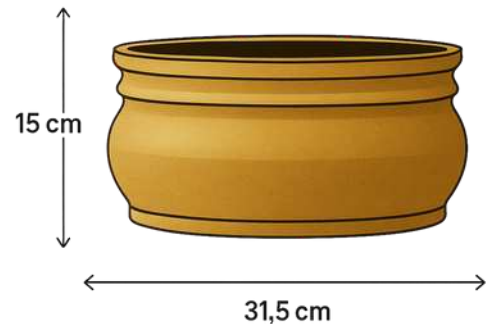

"OLIMPIA"

65-75€

VAZA IŠ POLIMERBETONO

Polimerbetonas – tai moderni, inovatyvi kompozitinė medžiaga, kurioje vietoj tradicinio cemento naudojamos polimerinės dervos.

Ji sujungia tvirtumą, ilgaamžiškumą ir estetiką į vieną išskirtinį sprendimą.

Vaza iš polimerbetono – tai ilgaamžis, estetiškas gaminys, išsiskiriantis kruopščiu rankų darbu ir unikaliu dizainu.

Pagaminta iš ekologiškos, modernios medžiagos, ši vaza puikiai tinka tiek kapų aplinkai, tiek interjerui.

Medžiaga pasižymi atsparumu šalčiui, drėgmei ir laiko poveikiui, todėl gaminys išlaiko formą ir grožį daugelį metų.

Kiekviena mūsų vaza – tai dizaino ir meistriškumo harmonija, suteikianti aplinkai ramybės ir išliekamo grožio pojūtį.

SPALVOS