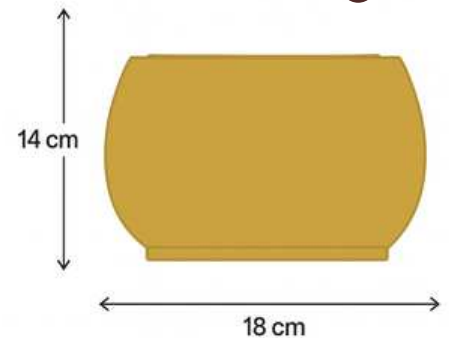

"LUNA"

56-78€

VAZA IŠ POLIMERBETONO

Polimerbetonas – tai moderni, inovatyvi kompozitinė medžiaga, kurioje vietoj tradicinio cemento naudojamos polimerinės dervos.

Ji sujungia tvirtumą, ilgaamžiškumą ir estetiką į vieną išskirtinį sprendimą.

Vaza iš polimerbetono – tai ilgaamžis, estetiškas gaminytis, išsiskiriantis kruopščiu rankų darbu ir unikaliu dizainu.

Pagaminta iš ekologiškos, modernios medžiagos, ši vaza puikiai tinka tiek kapų aplinkai, tiek interjerui.

Medžiaga pasižymi atsparumu šalčiui, drėgmei ir laiko poveikiui, todėl gaminytis išlaiko formą ir grožį daugelį metų.

Kiekviena mūsų vaza – tai dizaino ir meistriškumo harmonija, suteikianti aplinkai ramybės ir išliekamo grožio pojūtį.

SPALVOS