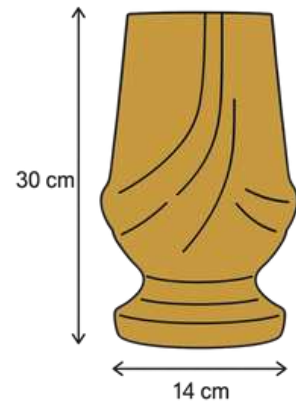

"LUMINA"

35-42€

VAZA IŠ POLIMERBETONO

Polimerbetonas – tai moderni, inovatyvi kompozitinė medžiaga, kurioje vietoj tradicinio cemento naudojamos polimerinės dervos.

Ji sujungia tvirtumą, ilgaamžiškumą ir estetiką į vieną išskirtinį sprendimą.

Vaza iš polimerbetono – tai ilgaamžis, estetiškas gaminytis, išsiskiriantis kruopščiu rankų darbu ir unikaliu dizainu.

Pagaminta iš ekologiškos, modernios medžiagos, ši vaza puikiai tinka tiek kapų aplinkai, tiek interjerui.

Medžiaga pasižymi atsparumu šalčiui, drėgmei ir laiko poveikiui, todėl gaminytis išlaiko formą ir grožį daugelį metų.

Kiekviena mūsų vaza – tai dizaino ir meistriškumo harmonija, suteikianti aplinkai ramybės ir išliekamo grožio pojūtį.

SPALVOS