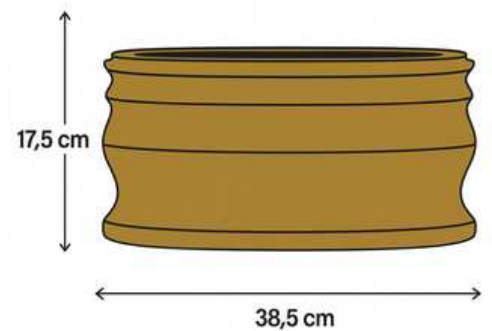

"RETRO"

96-115€

VAZA IŠ POLIMERBETONO

Polimerbetonas – tai moderni, inovatyvi kompozitinė medžiaga, kurioje vietoj tradicinio cemento naudojamos polimerinės dervos.

Ji sujungia tvirtumą, ilgaamžiškumą ir estetiką į vieną išskirtinį sprendimą.

Vaza iš polimerbetono – tai ilgaamžis, estetiškas gaminytis, išsiskiriantis kruopščiu rankų darbu ir unikaliu dizainu.

Pagaminta iš ekologiškos, modernios medžiagos, ši vaza puikiai tinka tiek kapų aplinkai, tiek interjerui.

Medžiaga pasižymi atsparumu šalčiui, drėgmei ir laiko poveikiui, todėl gaminytis išlaiko formą ir grožį daugelį metų.

Kiekviena mūsų vaza – tai dizaino ir meistriškumo harmonija, suteikianti aplinkai ramybės ir išliekamo grožio pojūtį.

SPALVOS