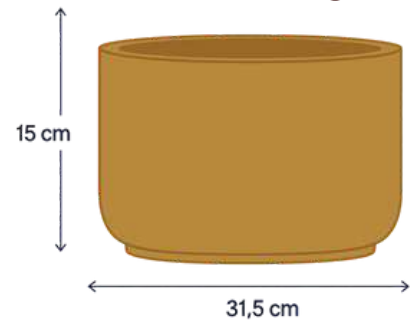

"MODERN"

65-78€

VAZA IŠ POLIMERBETONO

Polimerbetonas – tai moderni, inovatyvi kompozitinė medžiaga, kurioje vietoj tradicinio cemento naudojamos polimerinės dervos.

Ji sujungia tvirtumą, ilgaamžiškumą ir estetiką į vieną išskirtinį sprendimą.

Vaza iš polimerbetono – tai ilgaamžis, estetiškas gaminytis, išsiskiriantis kruopščiu rankų darbu ir unikaliu dizainu.

Pagaminta iš ekologiškos, modernios medžiagos, ši vaza puikiai tinka tiek kapų aplinkai, tiek interjerui.

Medžiaga pasižymi atsparumu šalčiui, drėgmei ir laiko poveikiui, todėl gaminytis išlaiko formą ir grožį daugelį metų.

Kiekviena mūsų vaza – tai dizaino ir meistriško harmonija, suteikianti aplinkai ramybės ir išliekamo grožio pojūtį.

SPALVOS