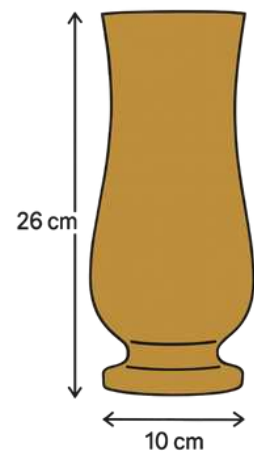

"KLASIKA"

26-36€

VAZA IŠ POLIMERBETONO

Polimerbetonas – tai moderni, inovatyvi kompozitinė medžiaga, kurioje vietoj tradicinio cemento naudojamos polimerinės dervos.

Ji sujungia tvirtumą, ilgaamžiškumą ir estetiką į vieną išskirtinį sprendimą.

Vaza iš polimerbetono – tai ilgaamžis, estetiškas gaminytis, išsiskiriantis kruopščiu rankų darbu ir unikaliu dizainu.

Pagaminta iš ekologiškos, modernios medžiagos, ši vaza puikiai tinka tiek kapų aplinkai, tiek interjerui.

Medžiaga pasižymi atsparumu šalčiui, drėgmei ir laiko poveikiui, todėl gaminytis išlaiko formą ir grožį daugelį metų.

Kiekviena mūsų vaza – tai dizaino ir meistriškumo harmonija, suteikianti aplinkai ramybės ir išliekamo grožio pojūtį.

SPALVOS