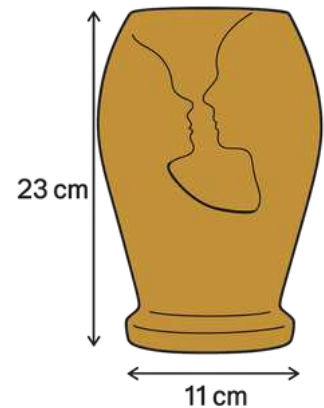

"AMOUR"

65-70€

VAZA IŠ POLIMERBETONO

Polimerbetonas – tai moderni, inovatyvi kompozitinė medžiaga, kurioje vietoj tradicinio cemento naudojamos polimerinės dervos.

Ji sujungia tvirtumą, ilgaamžiškumą ir estetiką į vieną išskirtinį sprendimą.

Vaza iš polimerbetono – tai ilgaamžis, estetiškas gaminytis, išsiskiriantis kruopščiu rankų darbu ir unikaliu dizainu.

Pagaminta iš ekologiškos, modernios medžiagos, ši vaza puikiai tinka tiek kapų aplinkai, tiek interjerui.

Medžiaga pasižymi atsparumu šalčiui, drėgmei ir laiko poveikiui, todėl gaminytis išlaiko formą ir grožį daugelį metų.

Kiekviena mūsų vaza – tai dizaino ir meistriškumo harmonija, suteikianti aplinkai ramybės ir išliekamo grožio pojūtį.

SPALVOS