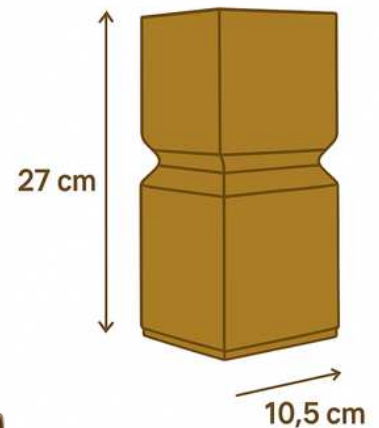

"TEKTONAS"

48-62€

VAZA IŠ POLIMERBETONO

Polimerbetonas – tai moderni, inovatyvi kompozitinė medžiaga, kurioje vietoj tradicinio cemento naudojamos polimerinės dervos.

Ji sujungia tvirtumą, ilgaamžiškumą ir estetiką į vieną išskirtinį sprendimą.

Vaza iš polimerbetono – tai ilgaamžis, estetiškas gaminytis, išsiskiriantis kruopščiu rankų darbu ir unikaliu dizainu.

Pagaminta iš ekologiškos, modernios medžiagos, ši vaza puikiai tinka tiek kapų aplinkai, tiek interjerui.

Medžiaga pasižymi atsparumu šalčiui, drėgmei ir laiko poveikiui, todėl gaminytis išlaiko formą ir grožį daugelį metų.

Kiekviena mūsų vaza – tai dizaino ir meistriškumo harmonija, suteikianti aplinkai ramybės ir išliekamo grožio pojūtį.

SPALVOS