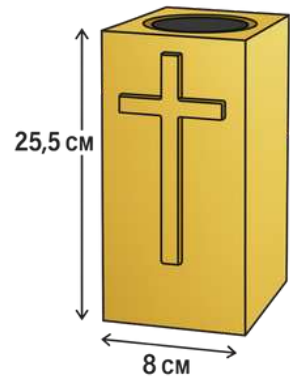

"MEMORIA"

33-43€

VAZA IŠ POLIMERBETONO

Polimerbetonas – tai moderni, inovatyvi kompozitinė medžiaga, kurioje vietoj tradicinio cemento naudojamos polimerinės dervos.

Ji sujungia tvirtumą, ilgaamžiškumą ir estetiką į vieną išskirtinį sprendimą.

Vaza iš polimerbetono – tai ilgaamžis, estetiškas gaminytis, išsiskiriantis kruopščiu rankų darbu ir unikaliu dizainu.

Pagaminta iš ekologiškos, modernios medžiagos, ši vaza puikiai tinka tiek kapų aplinkai, tiek interjerui.

Medžiaga pasižymi atsparumu šalčiui, drėgmei ir laiko poveikiui, todėl gaminytis išlaiko formą ir grožį daugelį metų.

Kiekviena mūsų vaza – tai dizaino ir meistriškumo harmonija, suteikianti aplinkai ramybės ir išliekamo grožio pojūtį.

SPALVOS