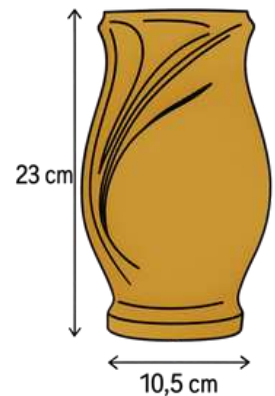

"TULIP MINI"

31-40€

VAZA IŠ POLIMERBETONO

Polimerbetonas – tai moderni, inovatyvi kompozitinė medžiaga, kurioje vietoj tradicinio cemento naudojamos polimerinės dervos.

Ji sujungia tvirtumą, ilgaamžiškumą ir estetiką į vieną išskirtinį sprendimą.

Vaza iš polimerbetono – tai ilgaamžis, estetiškas gaminytis, išsiskiriantis kruopščiu rankų darbu ir unikaliu dizainu.

Pagaminta iš ekologiškos, modernios medžiagos, ši vaza puikiai tinka tiek kapų aplinkai, tiek interjerui.

Medžiaga pasižymi atsparumu šalčiui, drėgmei ir laiko poveikiui, todėl gaminytis išlaiko formą ir grožį daugelį metų.

Kiekviena mūsų vaza – tai dizaino ir meistriškumo harmonija, suteikianti aplinkai ramybės ir išliekamo grožio pojūtį.

SPALVOS